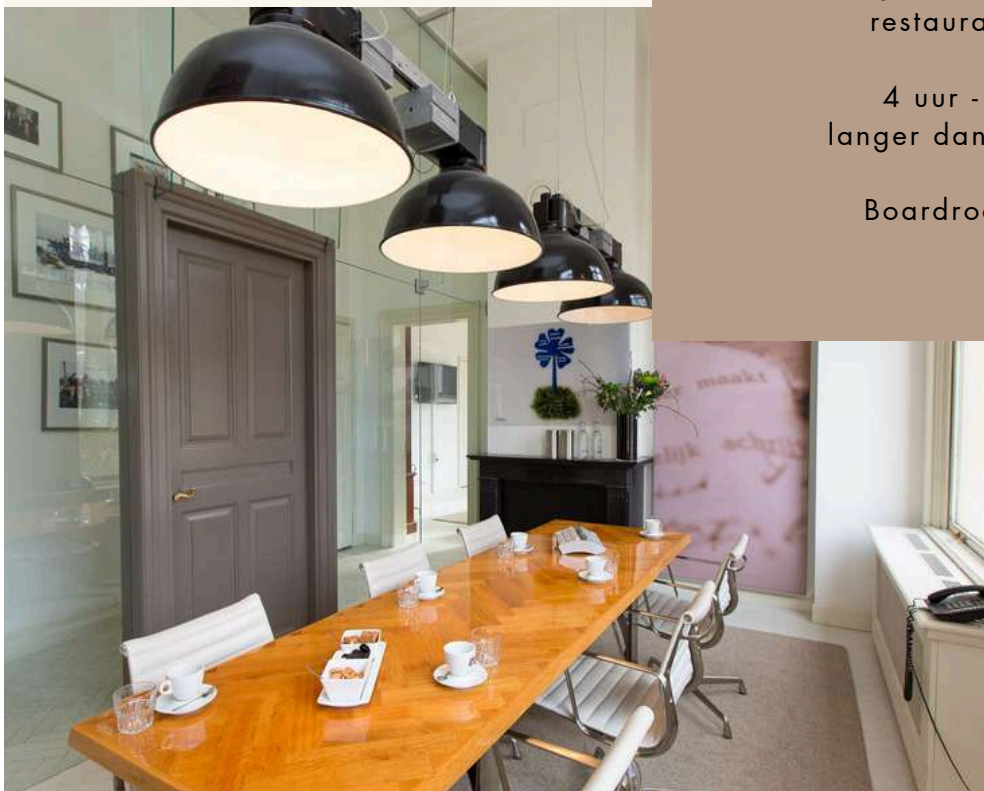

DE VISSENKOM

1 - 6 personen

De Vissenkomp is geschikt voor kleine gezelschappen. De glazen deuren zorgen voor een vissenkomp effect. Heeft veel daglicht en uitzicht op het restaurant terras.

4 uur - dagdeel
langer dan 4 uur - dag

Boardroom 6 pers